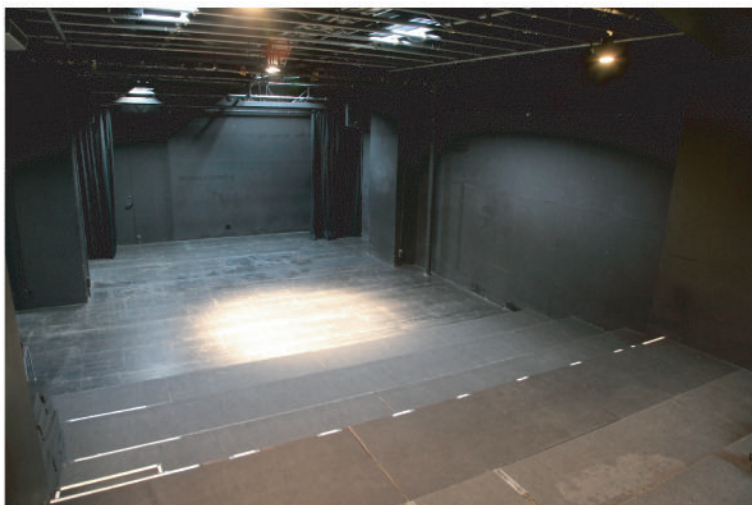

扇谷記念スタジオ・シアターZOO

【外装】

【ロビー】

→ 客席

【劇場】

↑ 空舞台